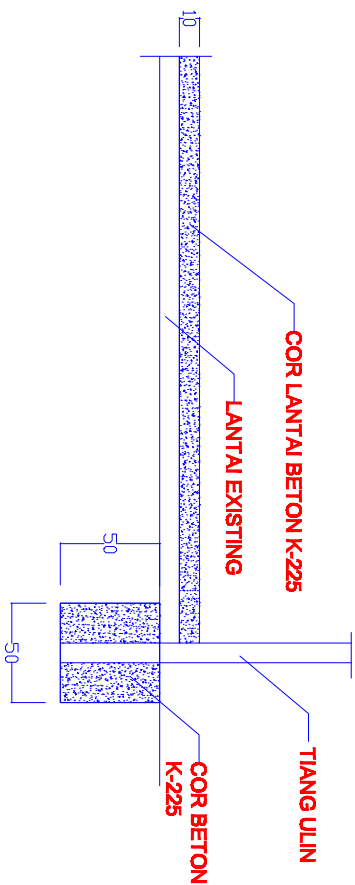

GAMBAR

KEGIATAN

REHAB LAP TENNIS RUDAL

POTONGAN

SKALA 1 : 25

**DETAIL PONDASI
SETEMPAT**

SKALA 1 : 25

PERENCANA

GAMBAR

SKALA

DETAIL PEMBEKSIAN 1 : 50

NO. LBR

JML. LBR

KODE. GBR