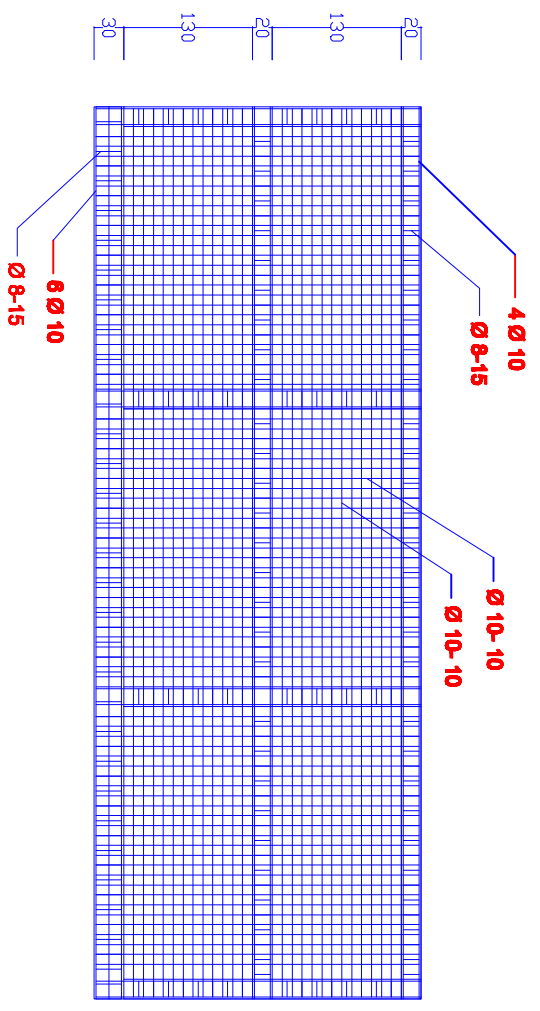

SLOEF

KOLOM

BALOK

RINGBALK

**DETAIL PEMBESIAN
DINDING TEMBOK**

SKALA 1 : 50

GAMBAR

KEGIATAN
REHAB LAP TENNIS RUDAL

PERENCANA

GAMBAR SKALA

DETAIL PEMBESIAN 1 : 50

NO. LBR	JML. LBR	KODE. GBR