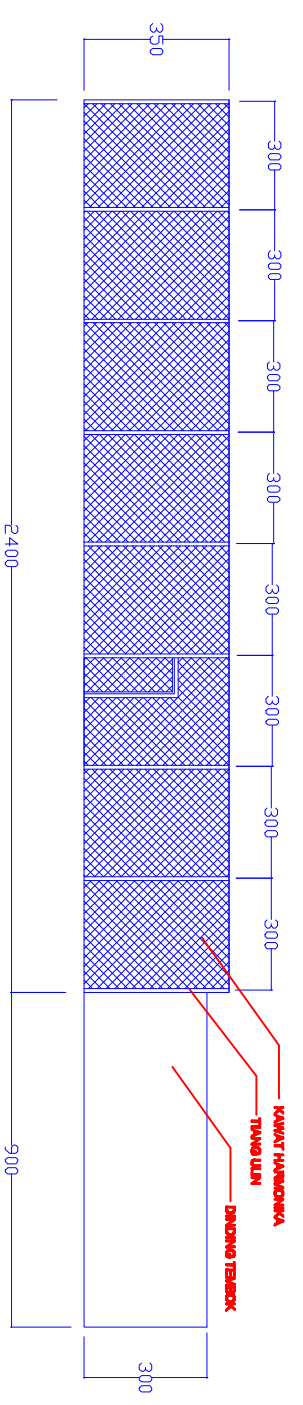

CATATAN

KEGATAN

REHAB LAP TENNIS RUDAL

**TAMPAK 01**  
SKALA 1 : 125

**TAMPAK 01**  
SKALA 1 : 125

CATATAN		
KEGATAN		
REHAB LAP TENNIS RUDAL		
PERENCANA		
GAMBAR	SKALA	
TAMPAK	1 : 125	
NIL. LBR	JML. LBR	KODE. GBR